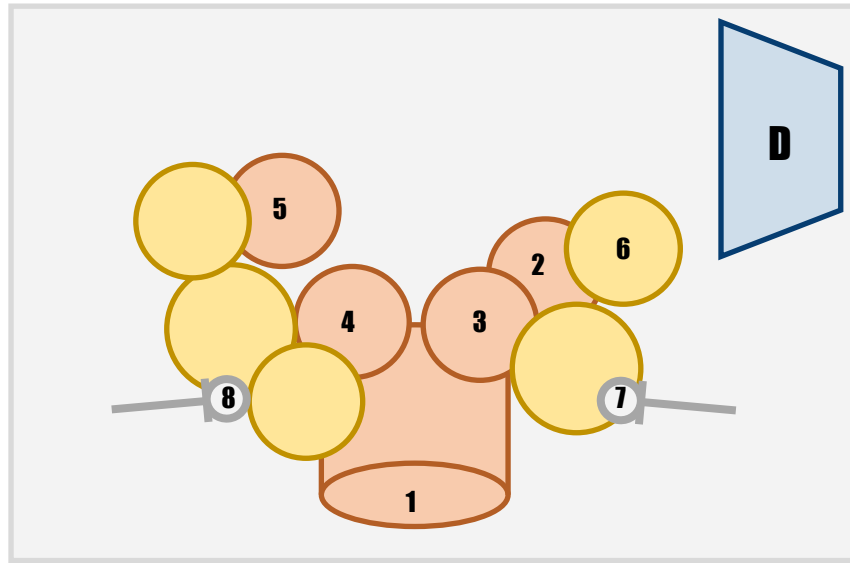

Guitar amp cab.  
2x12"

Bass amp cab.  
1x15" + 1x12" + D.I

Harmonica amp cab.  
1x12"

JARDIN

COUR

# ALMANAK - PLAN DE SCENE / STAGE PLOT

\*Si pas de Leslie, le 2nd clavier est patché en DI sur 12 et 13. 14 n'est alors pas utilisé. Consultez le groupe pour plus d'infos

Mai 11/01/2021