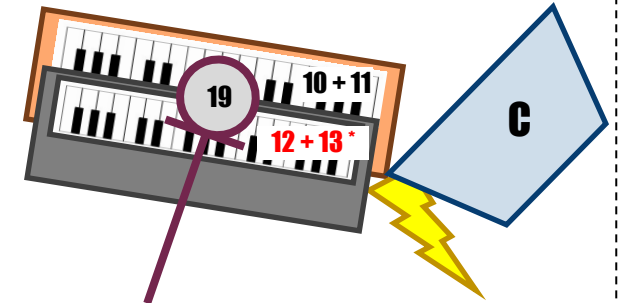

Guitar amp cab.  
2x12"

Bass amp cab.  
1x15" + 1x12" + D.I

Harmonica amp cab.  
1x12"

JARDIN

COUR

# ALMANAK - PLAN DE SCENE / STAGE PLOT

\*Si pas de Leslie, le 2nd clavier est patché en DI sur 12 et 13. 14 n'est alors pas utilisé. Consultez le groupe pour plus d'infos

Mai 11/01/2021