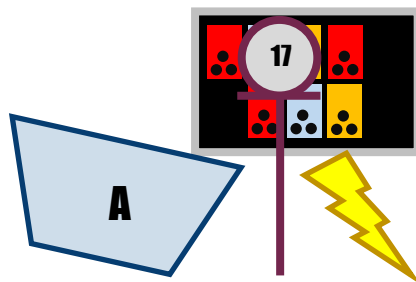

Guitar amp cab.  
2x12"

Bass amp cab.  
1x15" + 1x12" + D.I

Harmonica amp cab.  
1x12"

JARDIN

COUR

# ALMANAK - PLAN DE SCENE / STAGE PLOT

\*Si pas de Leslie, le 2nd clavier est patché en DI sur 12 et 13. 14 n'est alors pas utilisé. Consultez le groupe pour plus d'infos

Mai 11/01/2021