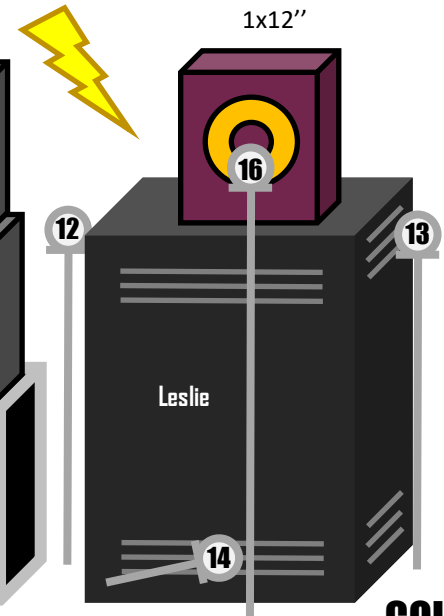

Guitar amp cab.  
2x12"

Bass amp cab.  
1x15" + 1x12" + D.I

Harmonica amp cab.  
1x12"

JARDIN

COUR

# ALMANAK - PLAN DE SCENE / STAGE PLOT

\*Si pas de Leslie, le 2nd clavier est patché en DI sur 12 et 13. 14 n'est alors pas utilisé. Consultez le groupe pour plus d'infos

Mai 11/01/2021